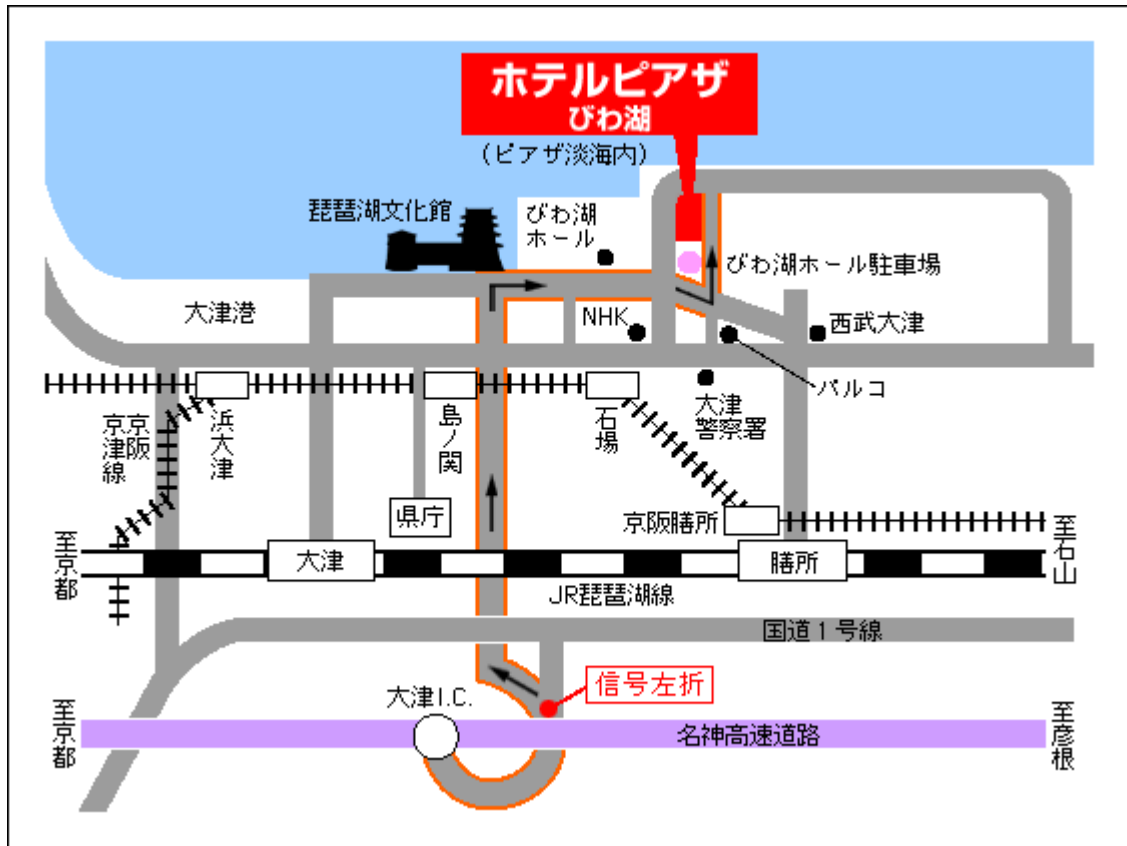

ピアザ淡海（ホテルピアザびわ湖）

〒520-0801 大津市におの浜 1-1-20

TEL.077-527-6333(代) FAX.077-521-0521

〔車をご利用の場合〕

名神大津インターから7分

ピアザ淡海地下駐車場またはびわ湖ホール駐車場をご利用ください。(有料)

〔鉄道をご利用の場合〕

JR膳所駅せせから徒歩12分

✚ JR膳所駅せせは、JR東海道線（びわこ線）京都から米原方面行きで12分です。膳所駅せせには、新快速は止まりません。大阪方面からお越しの場合は、新快速をご利用の場合は、大津駅で普通電車に乗り換えて下さい。同じホームから出ます。快速電車は、膳所駅せせに止まりますので、乗り換える必要はありません。