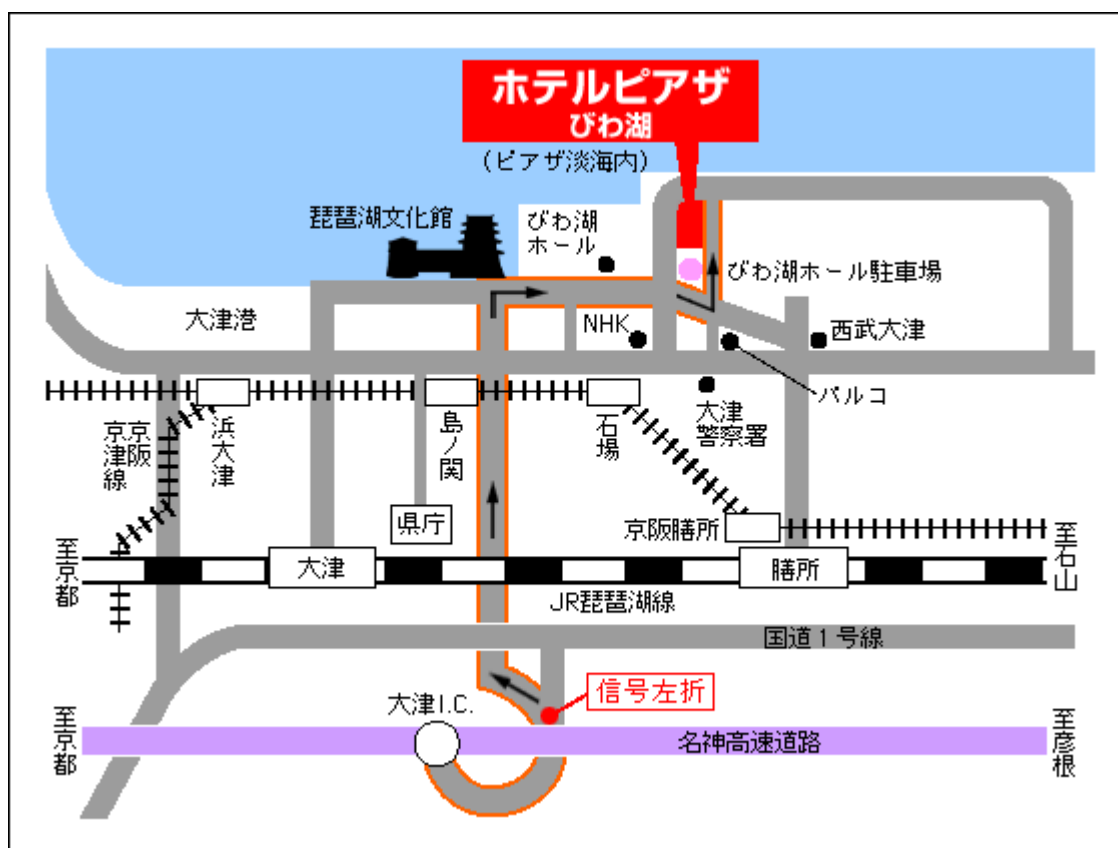

ピアザ淡海（ホテルピアザびわ湖）

〒520-0801 大津市におの浜 1-1-20

〔車をご利用の場合〕

○名神大津インターから7分

※ ピアザ淡海地下駐車場またはびわ湖ホール駐車場をご利用ください。(有料)

〔鉄道をご利用の場合〕

○JR膳所駅ぜぜから徒歩15分

✚ JR膳所駅ぜぜは、JR東海道線（びわこ線）京都から米原方面行きで12分です。膳所駅ぜぜには、新快速は止まりません。大阪方面からお越しの場合は、新快速をご利用の場合は、大津駅で普通電車に乗り換えて下さい。同じホームから出ます。快速電車は、膳所駅ぜぜに止まりますので、乗り換える必要はありません。

〔大津駅からバスを利用する場合〕

✚ JR大津駅からバス（大津プリンス行き）9時15分発、または、9時35分発に乗って、「ピアザ淡海」で下車。（大津駅から10分～15分）