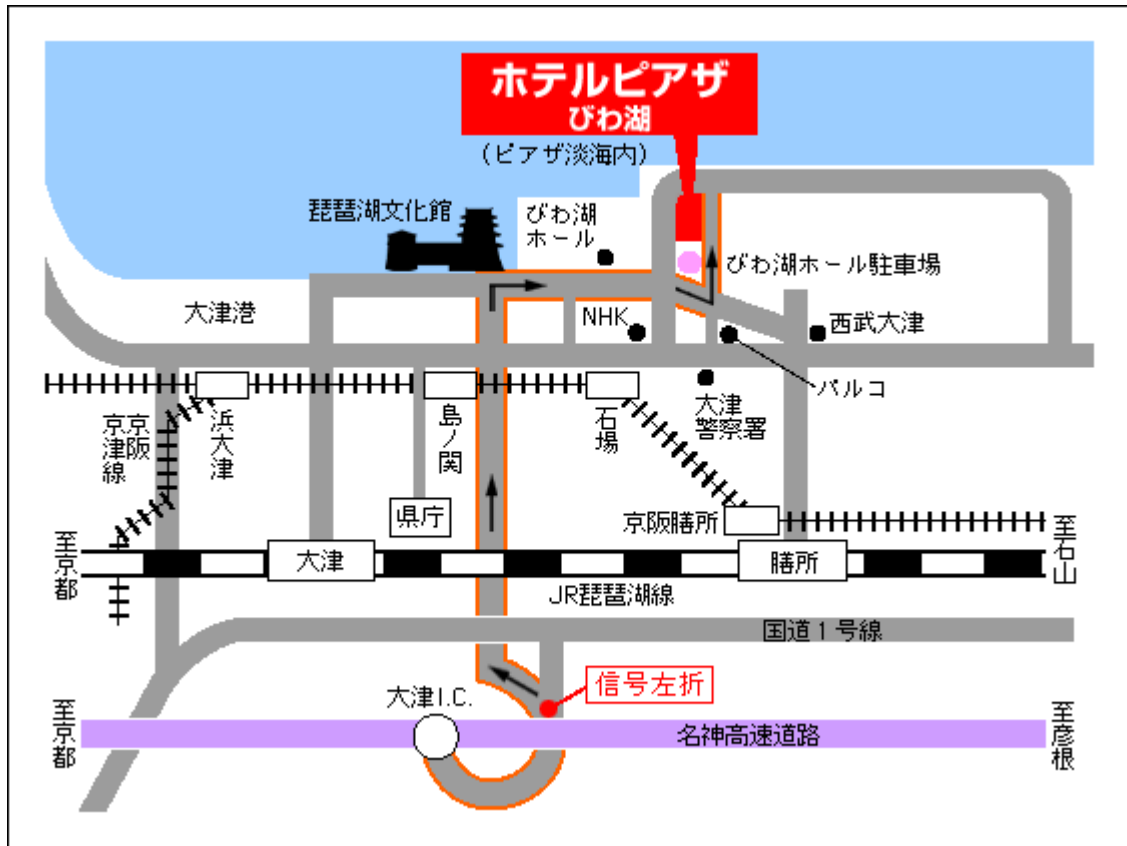

ピアザ淡海（ホテルピアザびわ湖）

〒520-0801 大津市におの浜 1-1-20

TEL.077-527-6333(代) FAX.077-521-0521

〔車をご利用の場合〕

名神大津インターから7分

ピアザ淡海地下駐車場またはびわ湖ホール駐車場をご利用ください。(有料)

〔鉄道をご利用の場合〕

JR膳所駅から徒歩12分

- ✚ JR膳所駅は、JR東海道線（びわこ線）京都から米原方面行きで12分です。膳所駅には、新快速は止まりません。大阪方面からお越しの場合は、新快速をご利用の場合は、大津駅で普通電車に乗り換えて下さい。同じホームから出ます。快速電車は、膳所駅に止まりますので、乗り換える必要はありません。
- ✚ 当日は、13時にピアザ淡海（ホテルピアザびわ湖）一階ロビー集合です。昼食は済ませてお出てください。近辺には、パルコや西武大津があり、昼食を取れる場所があります。
- ✚ 当日の連絡先は、070-5509-7692（岡本ゆう子）または、070-5042-5584（三浦行雄）